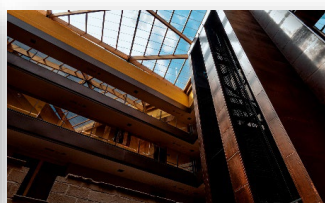

Carmen Hierro

Bosco Mercadal