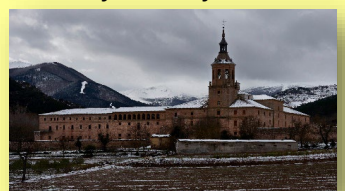

José Alfredo Estefanía